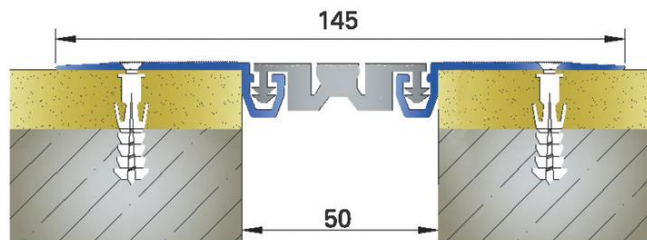

SANPOL

AR 262-051

Характеристики

накладной профиль для деформационных швов стен и потолка 50мм

Ширина видимой части:	145 мм
Высота профиля (глубина установки):	15 мм
Компенсация деформаций:	+/-10мм
Длина профиля:	3 м
Компенсационный материал	Специальная резина черного цвета. Сочетается с AR153-050, AR107-050