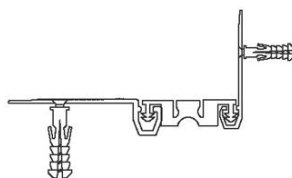

SANPOL

AR 262-051

Характеристики

накладной профиль для деформационных швов стен и потолка 50мм

Ширина видимой части:	145 мм
Высота профиля (глубина установки):	15 мм
Компенсация деформаций:	+/-10мм
Длина профиля:	3 м
Компенсационный материал	Специальная резина черного цвета. Сочетается с AR153-050, AR107-050